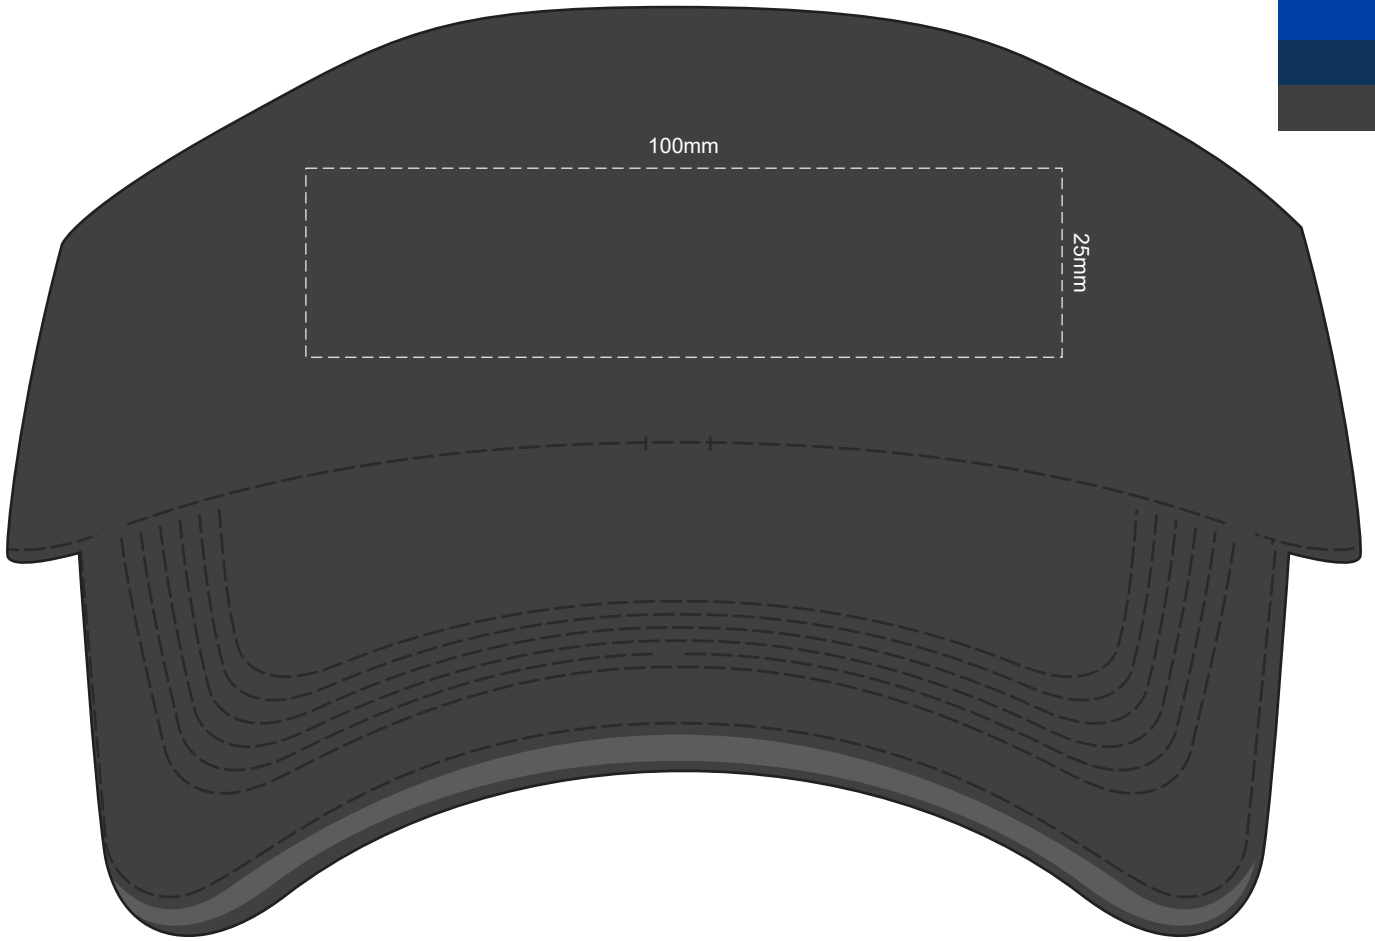

100% of Actual Size
Colourflex Transfer

100% of Actual Size
Embroidery